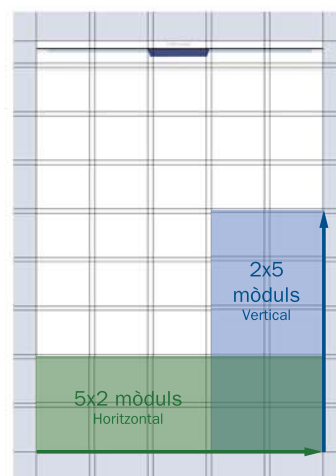

MITJA PÀGINA

Mides: 250x168mm	Parell	Imparell
COLOR	1.572€	1.809€
BLANC I NEGRE	1.209€	1.392€

FALDÓ LATERAL 2X8

Mides: 97,5x340mm	Parell	Imparell
COLOR	1.257€	1.447€
BLANC I NEGRE	966€	1.112€

FALDÓ INFERIOR

Mides: 250x125mm	Parell	Imparell
COLOR	1.154€	1.328€
BLANC I NEGRE	888€	1.022€

QUART DE PÀGINA

Mides: Horitz: 250x82mm Vert: 99,5x211mm	Parell	Imparell
COLOR	781€	897€
BLANC I NEGRE	606€	695€

1 Mòdul d'ample