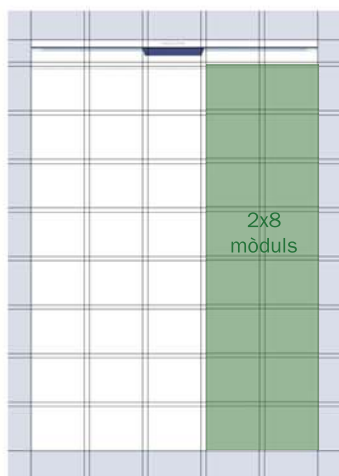

Tarifes: formats generals

PÀGINA SENCERA

Mides: 250x340mm	Parell	Imparell
COLOR	3.038€	3.494€
BLANC I NEGRE	2.338€	2.688€

ROBA PÀGINES

Mides: 199x254mm	Parell	Imparell
COLOR	1.887€	2.168€
BLANC I NEGRE	1.450€	1.669€

MITJA PÀGINA

Mides: 250x168mm	Parell	Imparell
COLOR	1.572€	1.809€
BLANC I NEGRE	1.209€	1.392€

FALDÓ LATERAL 2X8

Mides: 97,5x340mm	Parell	Imparell
COLOR	1.257€	1.447€
BLANC I NEGRE	966€	1.112€

FALDÓ INFERIOR

Mides: 250x125mm	Parell	Imparell
COLOR	1.154€	1.328€
BLANC I NEGRE	888€	1.022€

QUART DE PÀGINA

Mides: Horitz: 250x82mm Vert: 99,5x211mm	Parell	Imparell
COLOR	781€	897€
BLANC I NEGRE	606€	695€

1 Mòdul d'ample