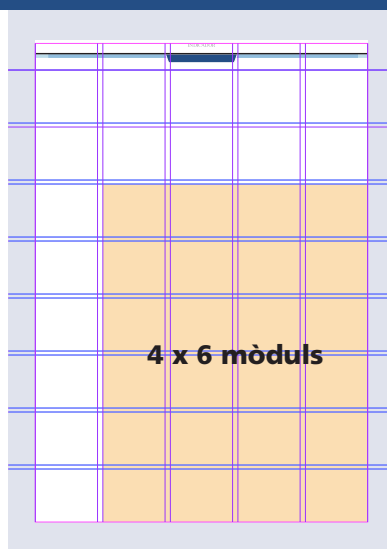

TARIFES: formats generals

5 x 8 mòduls

PÀGINA SENCERA

Mides 250x340 mm Parell Senar

COLOR 2.430 € 2.795 €
BLANC I NEGRE 1.870 € 2.150 €

4 x 6 mòduls

ROBA PÀGINES

Mides 199x254 mm Parell Senar

COLOR 1.510 € 1.734 €
BLANC I NEGRE 1.160 € 1.335 €

5 x 4 mòduls

MITJA PÀGINA

Mides 250x168 mm Parell Senar

COLOR 1.258 € 1.447 €
BLANC I NEGRE 967 € 1.114 €

2 x 8
mòduls

FALDÓ LATERAL

Mides 97,5x340 mm Parell Senar

COLOR 1.006 € 1.158 €
BLANC I NEGRE 773 € 890 €

5 x 3 mòduls

FALDÓ INFERIOR

Mides 250x125 mm Parell Senar

COLOR 923 € 1.062 €
BLANC I NEGRE 709 € 818 €

5 x 2 mòduls

5 x 2 mòduls

QUART DE PÀGINA

Mides 250x82 mm (H) / 99,5x211 mm (V)

Parell Senar
COLOR 625 € 718 €
BLANC I NEGRE 485 € 556 €

TARIFES: altres formats

1 MÒDUL D'AMPLE

1x1 46,8x39 mm	Parell	Senar
COLOR	67 €	96 €
BLANC I NEGRE	53 €	58 €
1x2 46,8x82 mm	Parell	Senar
COLOR	134 €	155 €
BLANC I NEGRE	107 €	117 €
1x3 46,8x125 mm	Parell	Senar
COLOR	202 €	233 €
BLANC I NEGRE	158 €	175 €
1x4 46,8x168 mm	Parell	Senar
COLOR	269 €	310 €
BLANC I NEGRE	211 €	234 €
1x5 46,8x211 mm	Parell	Senar
COLOR	336 €	388 €
BLANC I NEGRE	264 €	292 €