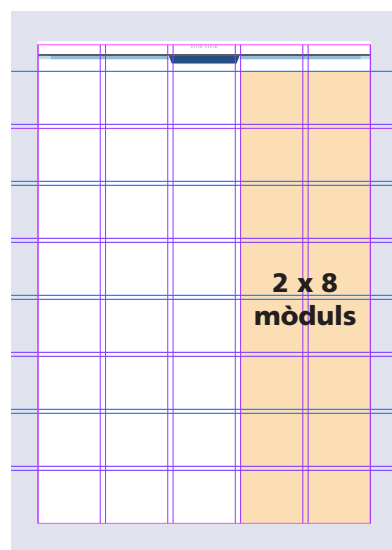

COLOR 1.510 € 1.734 €
BLANC I NEGRE 1.160 € 1.335 €

5 x 4 mòduls

MITJA PÀGINA

Mides 250x168 mm Parell Senar

COLOR 1.258 € 1.447 €
BLANC I NEGRE 967 € 1.114 €

2 x 8
mòduls

FALDÓ LATERAL

Mides 97,5x340 mm Parell Senar

COLOR 1.006 € 1.158 €
BLANC I NEGRE 773 € 890 €

5 x 3 mòduls

FALDÓ INFERIOR

Mides 250x125 mm Parell Senar

COLOR 923 € 1.062 €
BLANC I NEGRE 709 € 818 €

5 x 2 mòduls

5 x 2 mòduls

QUART DE PÀGINA